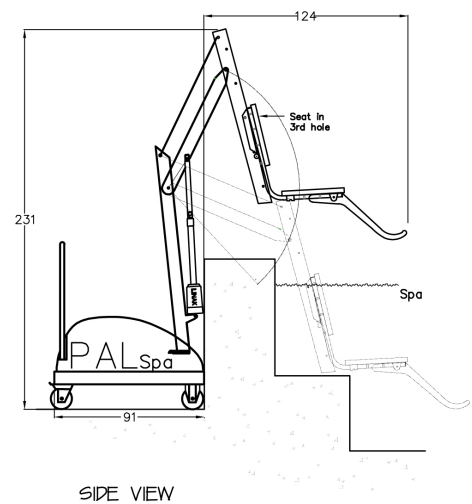

Pool liften

BADET TILLGÄNGLIGT FÖR ALLA

PAL / PAL Hi - Lo / PAL Spa

- Vikt:** 408 kg
Säker lyftkapacitet: 136 kg
Svängradie: 240 °
Lyftkapacitet: 30 lyft á 136 kg vid fulladdat batteri
Drift: Avtagbart laddningsbart VRLA batteri 24V / 2.9Ah / laddare 110-220 VAC, 50-60 Hz
Lyft och sänk manöver: LINAK LA 34, mekaniskt
Kontroll: Manuell handkontroll vattentät (IP67)
Utbildning: Vid leverans
Material: Pulverlackerat rostfritt stål, aluminium, ABS plast, gjutna plastdelar
CE märkning: Enligt EC-direktiv 93/42 / EEG - EN ISO 10535: 2006 (D)
Medicinsk utrustning: Klass 1

PAL Standard

PAL Hi - Lo

PAL Spa

PAL Portable Aquatics Lift finns nu i tre modeller.

- PAL Standard mobil pool lift
- PAL Hi-Lo Avser pooler med förhöjd poolkant
- PAL Spa Lyft upp till 120 cm

Ritningar ej skalenligt