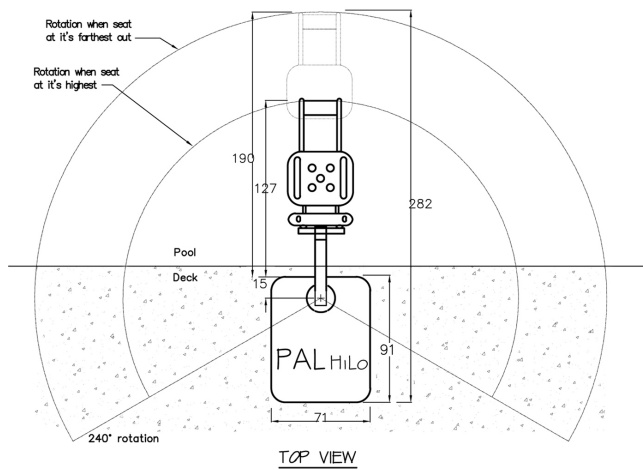

Pool liften

BADET TILLGÄNGLIGT FÖR ALLA

PAL / PAL Hi - Lo / PAL Spa

- Vikt:** 408 kg
Säker lyftkapacitet: 136 kg
Svängradie: 240 °
Lyftkapacitet: 30 lyft á 136 kg vid fulladdat batteri
Drift: Avtagbart laddningsbart VRLA batteri 24V / 2.9Ah / laddare 110-220 VAC, 50-60 Hz
Lyft och sänk manöver: LINAK LA 34, mekaniskt
Kontroll: Manuell handkontroll vattentät (IP67)
Utbildning: Vid leverans
Material: Pulverlackerat rostfritt stål, aluminium, ABS plast, gjutna plastdelar
CE märkning: Enligt EC-direktiv 93/42 / EEG - EN ISO 10535: 2006 (D)
Medicinsk utrustning: Klass 1

PAL Standard

PAL Hi - Lo

PAL Spa

PAL Portable Aquatics Lift finns nu i tre modeller.

- PAL Standard mobil pool lift
- PAL Hi-Lo Avser pooler med förhöjd poolkant
- PAL Spa Lyft upp till 120 cm

Ritningar ej skalenligt