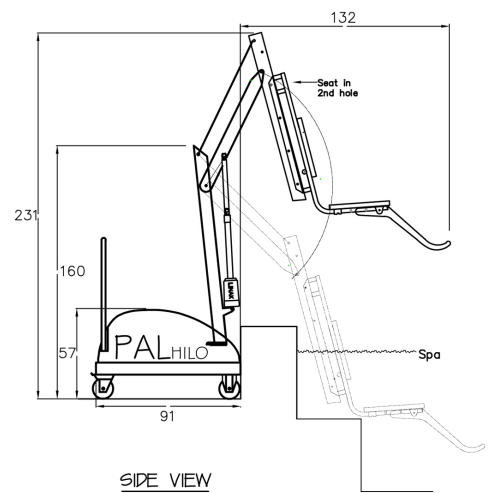

Pool liften

BADET TILLGÄNGLIGT FÖR ALLA

PAL / PAL Hi - Lo / PAL Spa

- Vikt:** 408 kg
Säker lyftkapacitet: 136 kg
Svängradie: 240 °
Lyftkapacitet: 30 lyft á 136 kg vid fulladdat batteri
Drift: Avtagbart laddningsbart VRLA batteri 24V / 2.9Ah / laddare 110-220 VAC, 50-60 Hz
Lyft och sänk manöver: LINAK LA 34, mekaniskt
Kontroll: Manuell handkontroll vattentät (IP67)
Utbildning: Vid leverans
Material: Pulverlackerat rostfritt stål, aluminium, ABS plast, gjutna plastdelar
CE märkning: Enligt EC-direktiv 93/42 / EEG - EN ISO 10535: 2006 (D)
Medicinsk utrustning: Klass 1

PAL Standard

PAL Hi - Lo

PAL Spa

PAL Portable Aquatics Lift finns nu i tre modeller.

- PAL Standard mobil pool lift
- PAL Hi-Lo Avser pooler med förhöjd poolkant
- PAL Spa Lyft upp till 120 cm

Ritningar ej skalenligt