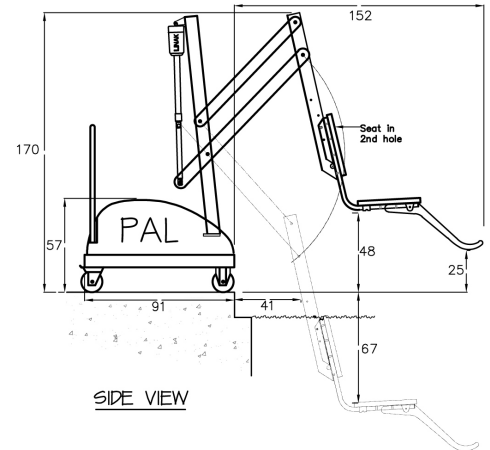

Pool liften

BADET TILLGÄNGLIGT FÖR ALLA

PAL / PAL Hi - Lo / PAL Spa

- Vikt:** 408 kg
Säker lyftkapacitet: 136 kg
Svängradie: 240 °
Lyftkapacitet: 30 lyft á 136 kg vid fulladdat batteri
Drift: Avtagbart laddningsbart VRLA batteri 24V / 2.9Ah / laddare 110-220 VAC, 50-60 Hz
Lyft och sänk manöver: LINAK LA 34, mekaniskt
Kontroll: Manuell handkontroll vattentät (IP67)
Utbildning: Vid leverans
Material: Pulverlackerat rostfritt stål, aluminium, ABS plast, gjutna plastdelar
CE märkning: Enligt EC-direktiv 93/42 / EEG - EN ISO 10535: 2006 (D)
Medicinsk utrustning: Klass 1

PAL Standard

PAL Hi - Lo

PAL Spa

PAL Portable Aquatics Lift finns nu i tre modeller.

- PAL Standard mobil pool lift
- PAL Hi-Lo Avser pooler med förhöjd poolkant
- PAL Spa Lyft upp till 120 cm

Ritningar ej skalenligt