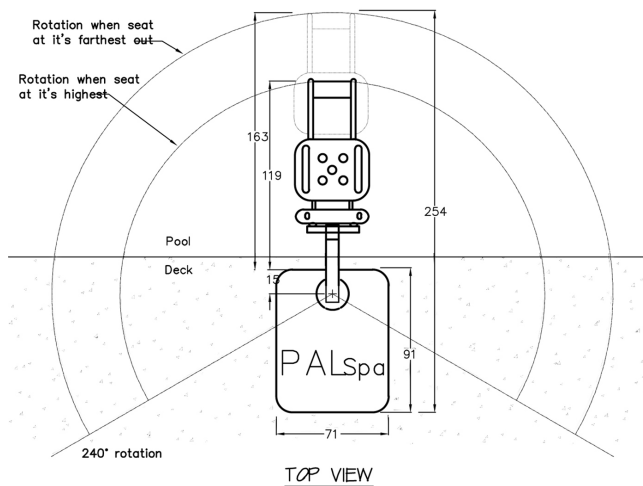

Pool liften

BADET TILLGÄNGLIGT FÖR ALLA

PAL / PAL Hi - Lo / PAL Spa

- Vikt:** 408 kg
Säker lyftkapacitet: 136 kg
Svängradie: 240 °
Lyftkapacitet: 30 lyft á 136 kg vid fulladdat batteri
Drift: Avtagbart laddningsbart VRLA batteri 24V / 2.9Ah / laddare 110-220 VAC, 50-60 Hz
Lyft och sänk manöver: LINAK LA 34, mekaniskt
Kontroll: Manuell handkontroll vattentät (IP67)
Utbildning: Vid leverans
Material: Pulverlackerat rostfritt stål, aluminium, ABS plast, gjutna plastdelar
CE märkning: Enligt EC-direktiv 93/42 / EEG - EN ISO 10535: 2006 (D)
Medicinsk utrustning: Klass 1

PAL Standard

PAL Hi - Lo

PAL Spa

PAL Portable Aquatics Lift finns nu i tre modeller.

- PAL Standard mobil pool lift
- PAL Hi-Lo Avser pooler med förhöjd poolkant
- PAL Spa Lyft upp till 120 cm

Ritningar ej skalenligt