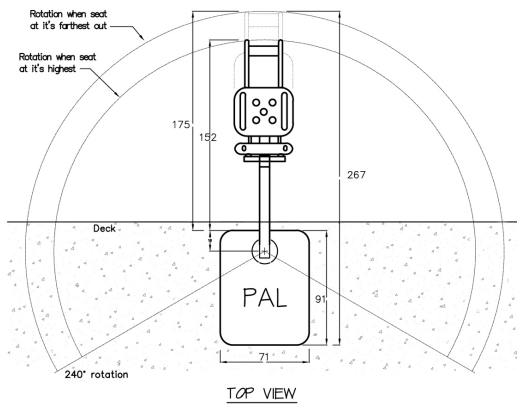

Pool liften

BADET TILLGÄNGLIGT FÖR ALLA

PAL / PAL Hi - Lo / PAL Spa

- Vikt:** 408 kg
Säker lyftkapacitet: 136 kg
Svängradie: 240 °
Lyftkapacitet: 30 lyft á 136 kg vid fulladdat batteri
Drift: Avtagbart laddningsbart VRLA batteri 24V / 2.9Ah / laddare 110-220 VAC, 50-60 Hz
Lyft och sänk manöver: LINAK LA 34, mekaniskt
Kontroll: Manuell handkontroll vattentät (IP67)
Utbildning: Vid leverans
Material: Pulverlackerat rostfritt stål, aluminium, ABS plast, gjutna plastdelar
CE märkning: Enligt EC-direktiv 93/42 / EEG - EN ISO 10535: 2006 (D)
Medicinsk utrustning: Klass 1

PAL Standard

PAL Hi - Lo

PAL Spa

PAL Portable Aquatics Lift finns nu i tre modeller.

- PAL Standard mobil pool lift
- PAL Hi-Lo Avser pooler med förhöjd poolkant
- PAL Spa Lyft upp till 120 cm

Ritningar ej skalenligt