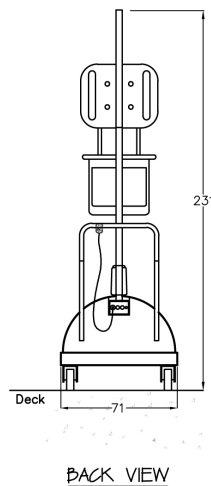

Pool liften

BADET TILLGÄNGLIGT FÖR ALLA

PAL / PAL Hi - Lo / PAL Spa

- Vikt:** 408 kg
Säker lyftkapacitet: 136 kg
Svängradie: 240 °
Lyftkapacitet: 30 lyft á 136 kg vid fulladdat batteri
Drift: Avtagbart laddningsbart VRLA batteri 24V / 2.9Ah / laddare 110-220 VAC, 50-60 Hz
Lyft och sänk manöver: LINAK LA 34, mekaniskt
Kontroll: Manuell handkontroll vattentät (IP67)
Utbildning: Vid leverans
Material: Pulverlackerat rostfritt stål, aluminium, ABS plast, gjutna plastdelar
CE märkning: Enligt EC-direktiv 93/42 / EEG - EN ISO 10535: 2006 (D)
Medicinsk utrustning: Klass 1

PAL Standard

PAL Hi - Lo

PAL Spa

PAL Portable Aquatics Lift finns nu i tre modeller.

- PAL Standard mobil pool lift
- PAL Hi-Lo Avser pooler med förhöjd poolkant
- PAL Spa Lyft upp till 120 cm

Ritningar ej skalenligt