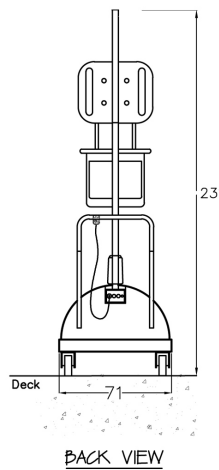

Pool liften

BADET TILLGÄNGLIGT FÖR ALLA

PAL / PAL Hi - Lo / PAL Spa

- Vikt:** 408 kg
Säker lyftkapacitet: 136 kg
Svängradie: 240 °
Lyftkapacitet: 30 lyft á 136 kg vid fulladdat batteri
Drift: Avtagbart laddningsbart VRLA batteri 24V / 2.9Ah / laddare 110-220 VAC, 50-60 Hz
Lyft och sänk manöver: LINAK LA 34, mekaniskt
Kontroll: Manuell handkontroll vattentät (IP67)
Utbildning: Vid leverans
Material: Pulverlackerat rostfritt stål, aluminium, ABS plast, gjutna plastdelar
CE märkning: Enligt EC-direktiv 93/42 / EEG - EN ISO 10535: 2006 (D)
Medicinsk utrustning: Klass 1

PAL Standard

PAL Hi - Lo

PAL Spa

PAL Portable Aquatics Lift finns nu i tre modeller.

- PAL Standard mobil pool lift
- PAL Hi-Lo Avser pooler med förhöjd poolkant
- PAL Spa Lyft upp till 120 cm

Ritningar ej skalenligt