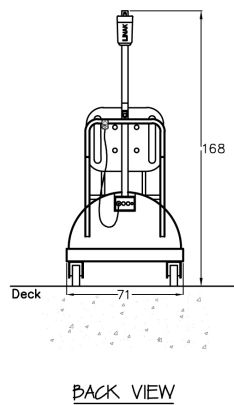

Pool liften

BADET TILLGÄNGLIGT FÖR ALLA

PAL / PAL Hi - Lo / PAL Spa

- Vikt:** 408 kg
Säker lyftkapacitet: 136 kg
Svängradie: 240 °
Lyftkapacitet: 30 lyft á 136 kg vid fulladdat batteri
Drift: Avtagbart laddningsbart VRLA batteri 24V / 2.9Ah / laddare 110-220 VAC, 50-60 Hz
Lyft och sänk manöver: LINAK LA 34, mekaniskt
Kontroll: Manuell handkontroll vattentät (IP67)
Utbildning: Vid leverans
Material: Pulverlackerat rostfritt stål, aluminium, ABS plast, gjutna plastdelar
CE märkning: Enligt EC-direktiv 93/42 / EEG - EN ISO 10535: 2006 (D)
Medicinsk utrustning: Klass 1

PAL Standard

PAL Hi - Lo

PAL Spa

PAL Portable Aquatics Lift finns nu i tre modeller.

- PAL Standard mobil pool lift
- PAL Hi-Lo Avser pooler med förhöjd poolkant
- PAL Spa Lyft upp till 120 cm

Ritningar ej skalenligt